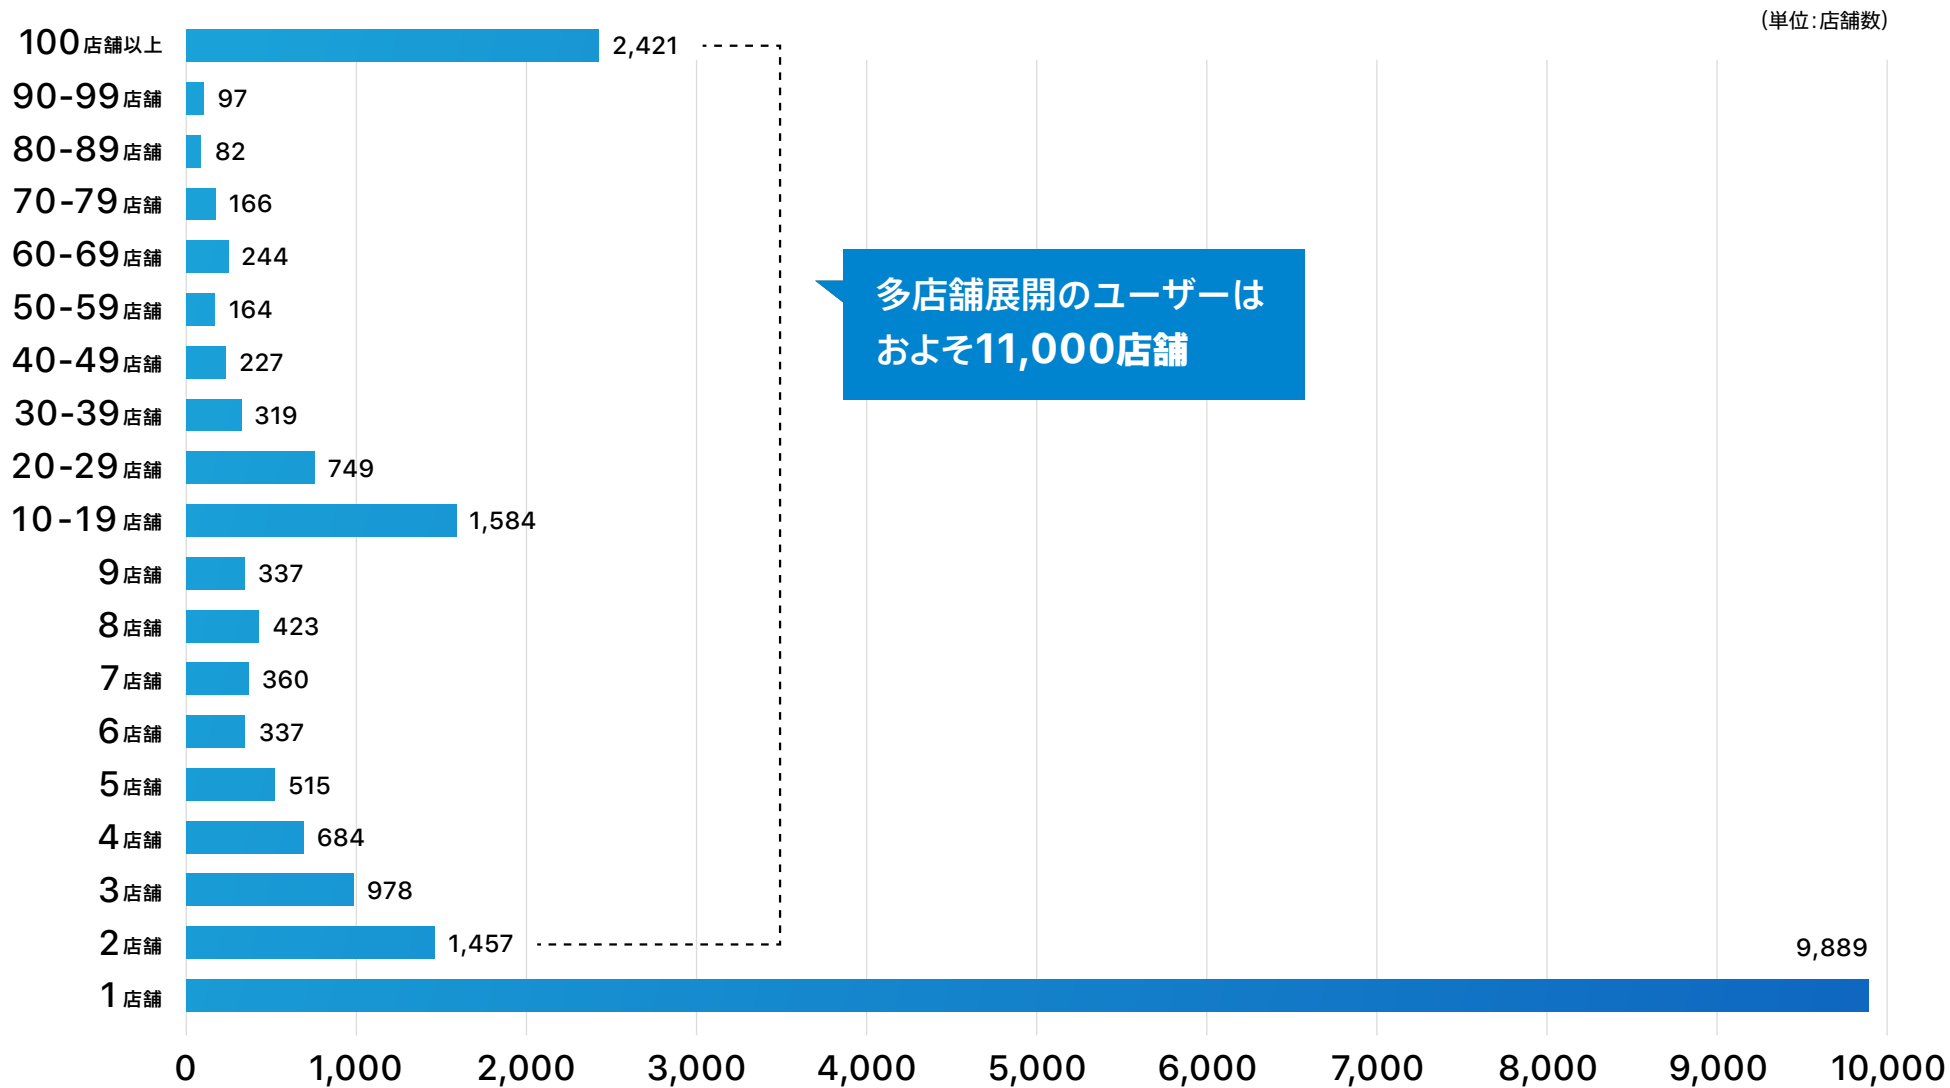

# スマレジ・ユーザーの業種

※アクティブ契約 (当月の取引が存在する契約) のみ

CONFIDENTIAL

# 店舗規模別 スマレジ・ユーザーの分布

※アクティブ契約（当月の取引が存在する契約）のみ

CONFIDENTIAL