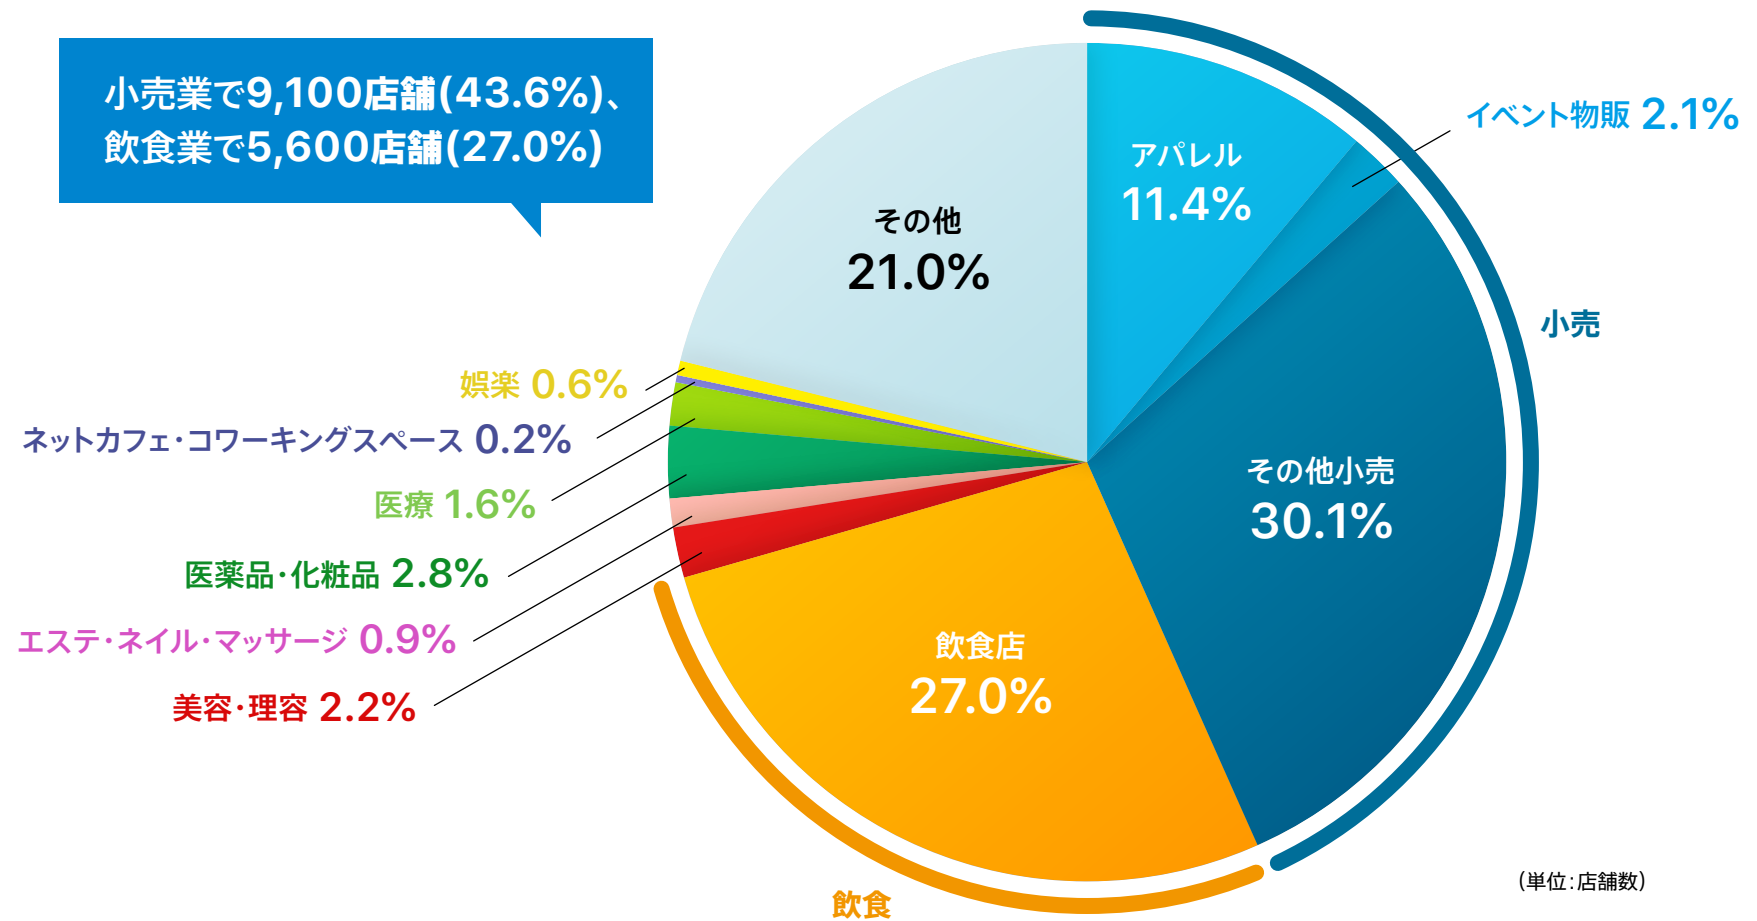

# 店舗規模別 スマレジ・ユーザーの分布

※アクティブ契約（当月の取引が存在する契約）のみ

CONFIDENTIAL